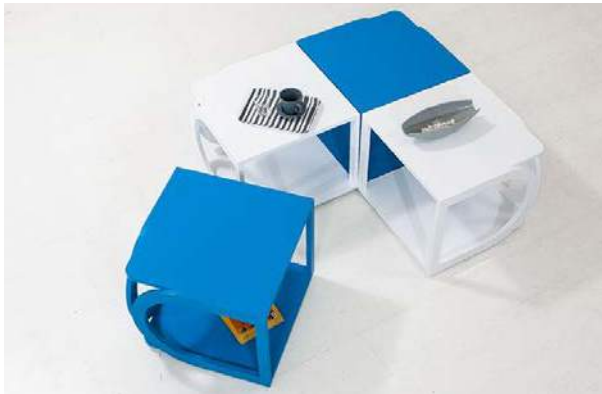

M/511 uzay ceviz

	G/W	Y/H	D/D	M3	Kg.	Paket
M-511 UZAY CEVİZ.	110	42	65	0.10	18	2

M/510uzay

	G/W	Y/H	D/D	M3	Kg.	Paket
M-511 UZAY.	110	42	65	0.10	18	2

M/605 mare

	G/W	Y/H	D/D	M3	Kg.	Paket
M-605 MARE.	103	42	103	0.49	25	1